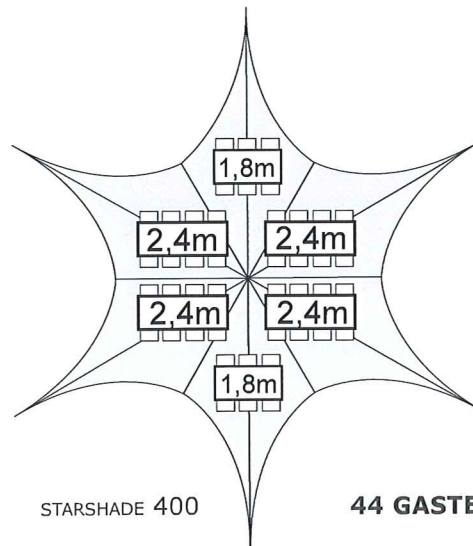

STARSHADE

AFMETINGEN

STARSHADE 400

CAPACITEIT TAFELENDE GASTEN

STARSHADE 400

44 GASTEN

CAPACITEIT STAANDE GASTEN

STARSHADE 400

70 GASTEN