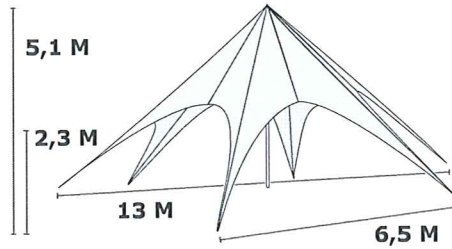

STARSHADE

AFMETINGEN

STARSHADE 400

CAPACITEIT TAFELENDE GASTEN

STARSHADE 400

44 GASTEN

CAPACITEIT STAANDE GASTEN

STARSHADE 400